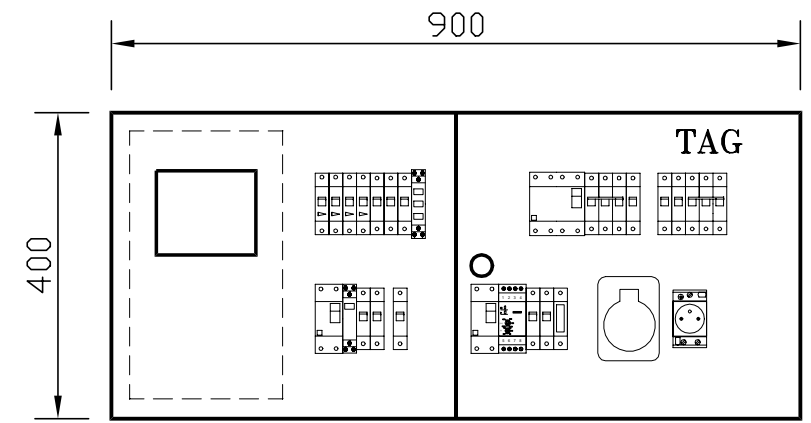

PARTER KL. I i III

PIĘTRA  
PARTER KL. II

PIWNICA KL. II

Biuro Projektów Elektrycznych <b>BPE - Marek Olszewski</b>		NIP: 5212128003 REGON: 380892596 tel. +48505477119 e-mail: marek_olszewski@o2.pl	Nr rys. rew00 <b>6</b>
Inwestor: <b>Spółdzielnia Mieszkaniowa Mokotów</b> 02-737 Warszawa, ul. Niedźwiedzia 14A		str. 1/1 Faza: <b>PT</b>	
Obiekt: <b>Budynek mieszkalny</b> Warszawa, ul. Dąbrowskiego 82B		Skala: <b>1:10</b>	Data: <b>03.2023</b>
Tytuł: <b>Elewacje tablic.</b>		projektował: <b>mgr inż. Marek Olszewski</b> upr. MAZ/0388/POOE/07	Podpis