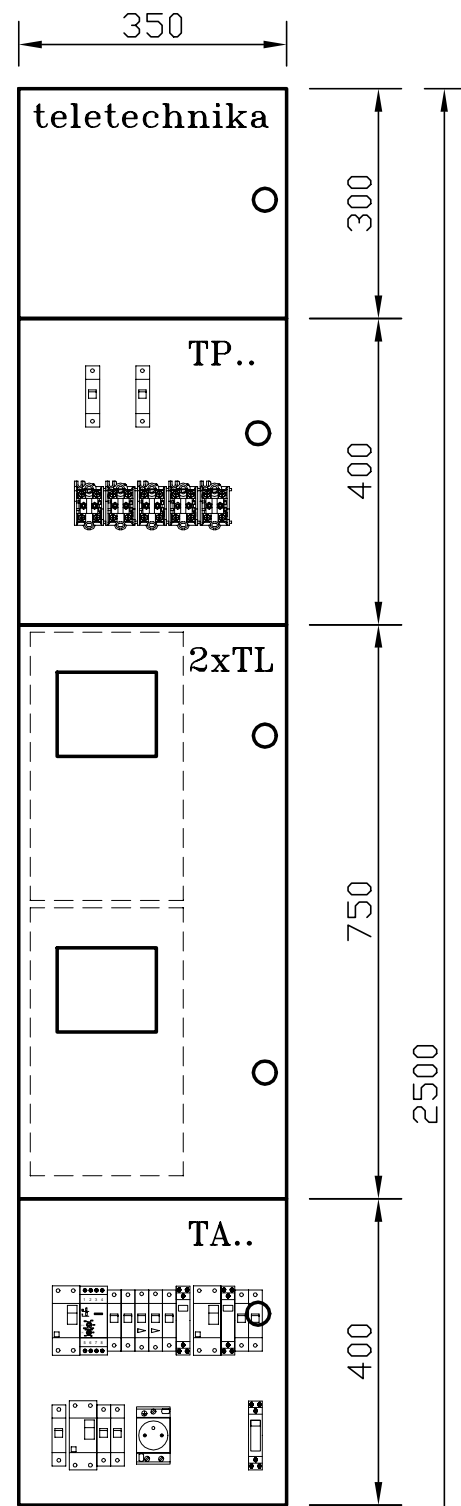

PARTER KL. I i III

PIĘTRA  
PARTER KL. II

PIWNICA KL. II

Biuro Projektów Elektrycznych <b>BPE - Marek Olszewski</b>		NIP: 5212128003 REGON: 380892596 tel. +48505477119 e-mail: marek_olszewski@o2.pl	Nr rys. rew00 <b>6</b>
Inwestor: <b>Spółdzielnia Mieszkaniowa Mokotów</b> 02-737 Warszawa, ul. Niedźwiedzia 14A		str. 1/1 Faza: <b>PT</b>	
Obiekt: <b>Budynek mieszkalny</b> Warszawa, ul. Dąbrowskiego 82B		Skala: <b>1:10</b>	Data: <b>03.2023</b>
Tytuł: <b>Elewacje tablic.</b>		projektował: <b>mgr inż. Marek Olszewski</b> upr. MAZ/0388/POOE/07	Podpis