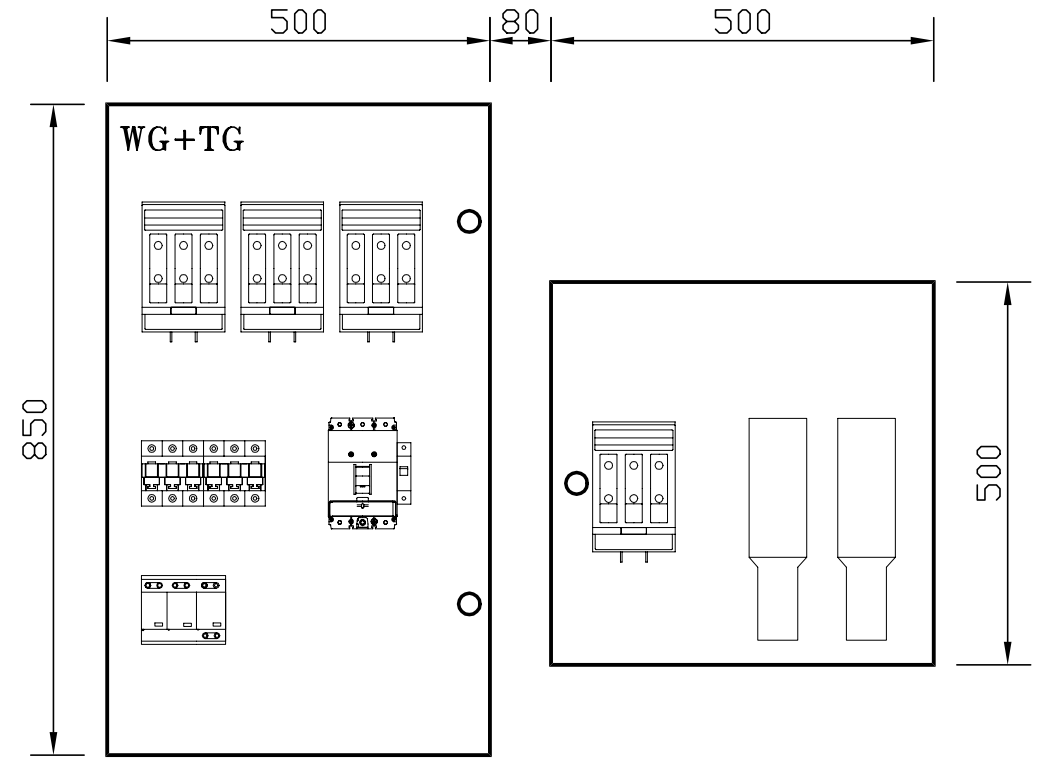

PARTER KL. I i III

PIĘTRA  
PARTER KL. II

PIWNICA KL. II

Biuro Projektów Elektrycznych <b>BPE - Marek Olszewski</b>		NIP: 5212128003 REGON: 380892596 tel. +48505477119 e-mail: marek_olszewski@o2.pl	Nr rys. rew00 <b>6</b>
Inwestor: <b>Spółdzielnia Mieszkaniowa Mokotów</b> 02-737 Warszawa, ul. Niedźwiedzia 14A		str. 1/1 Faza: <b>PT</b>	
Obiekt: <b>Budynek mieszkalny</b> Warszawa, ul. Dąbrowskiego 82B		Skala: <b>1:10</b>	Data: <b>03.2023</b>
Tytuł: <b>Elewacje tablic.</b>		projektował: <b>mgr inż. Marek Olszewski</b> upr. MAZ/0388/POOE/07	Podpis