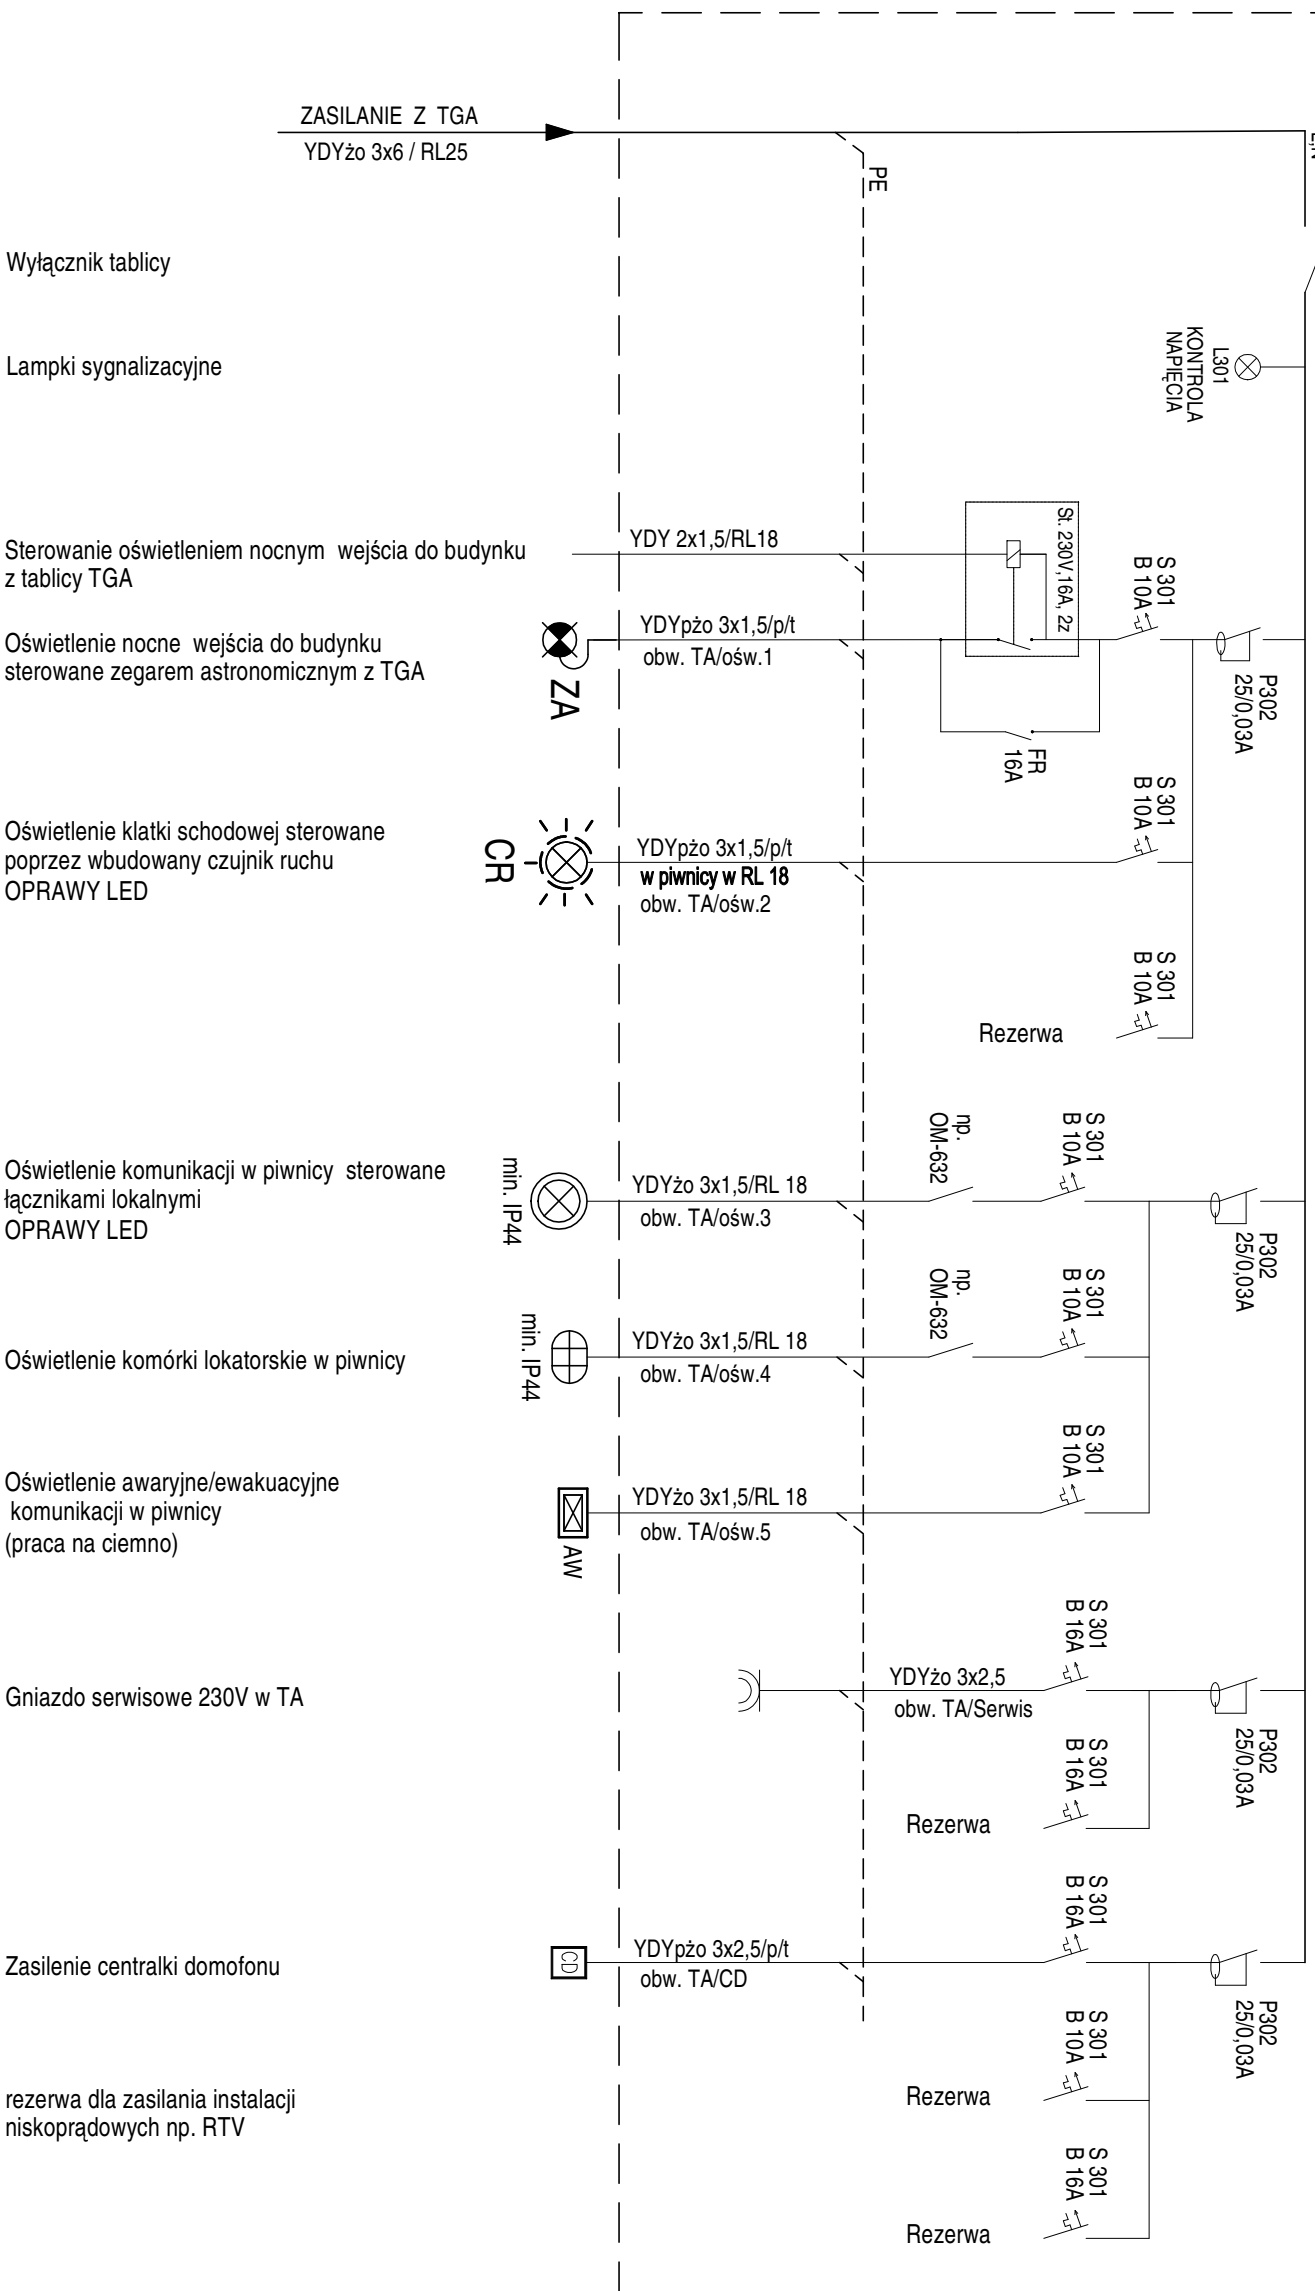

Tablica administracyjna "TA1, 2" (kl. I, II)

Wyłącznik tablicy

Lampki sygnalizacyjne

Sterowanie oświetleniem nocnym wejścia do budynku z tablicy TGA

Oświetlenie nocne wejścia do budynku sterowane zegarem astronomicznym z TGA

Oświetlenie klatki schodowej sterowane poprzez wbudowany czujnik ruchu OPRAWY LED

Oświetlenie komunikacji w piwnicy sterowane łącznikami lokalnymi OPRAWY LED

Oświetlenie komórki lokatorskie w piwnicy

Oświetlenie awaryjne/ewakuacyjne komunikacji w piwnicy (praca na ciemno)

Gniazdo serwisowe 230V w TA

Zasilanie centralki domofonu

rezerwa dla zasilania instalacji niskoprądowych np. RTV

UKŁAD PRACY - TN-S
Ps = 1,0 kW

UKŁAD SIECIOWY INSTALACJI ODBIORCZEJ TN-S
OCHRONA OD PORAŻEŃ:
SAMOCZYNNNE WYŁĄCZENIE ZASILANIA

Nazwa inwestycji		PROJEKT WYKONAWCZY	
Wymiany instalacji elektrycznej w częściach wspólnych budynku mieszkalnego wielorodzinnego przy ul. Kraushara 1A w Warszawie			
Inwestor			
SPÓŁDZIELNIA MIESZKANIOWA „MOKOTÓW”			
Administracja Osiedle Dąbrowskiego, ul. Łowicka 10, 02-574 Warszawa			
Zespół Projektowy		Nr. upr. Wa 590/94	
Wiesław Jedrzejewski			
Damian Skwarnicki			
Karol Goceł			
Sprawdzający		Nr. upr. MAZ0390P-00E107	
Adam Skwarnicki			
Tytuł rysunku:			
Schemat ideowy tablic pomocniczych Adm. TA			
data: 05.2023 r.	skala: -	rys. nr.: E-3	