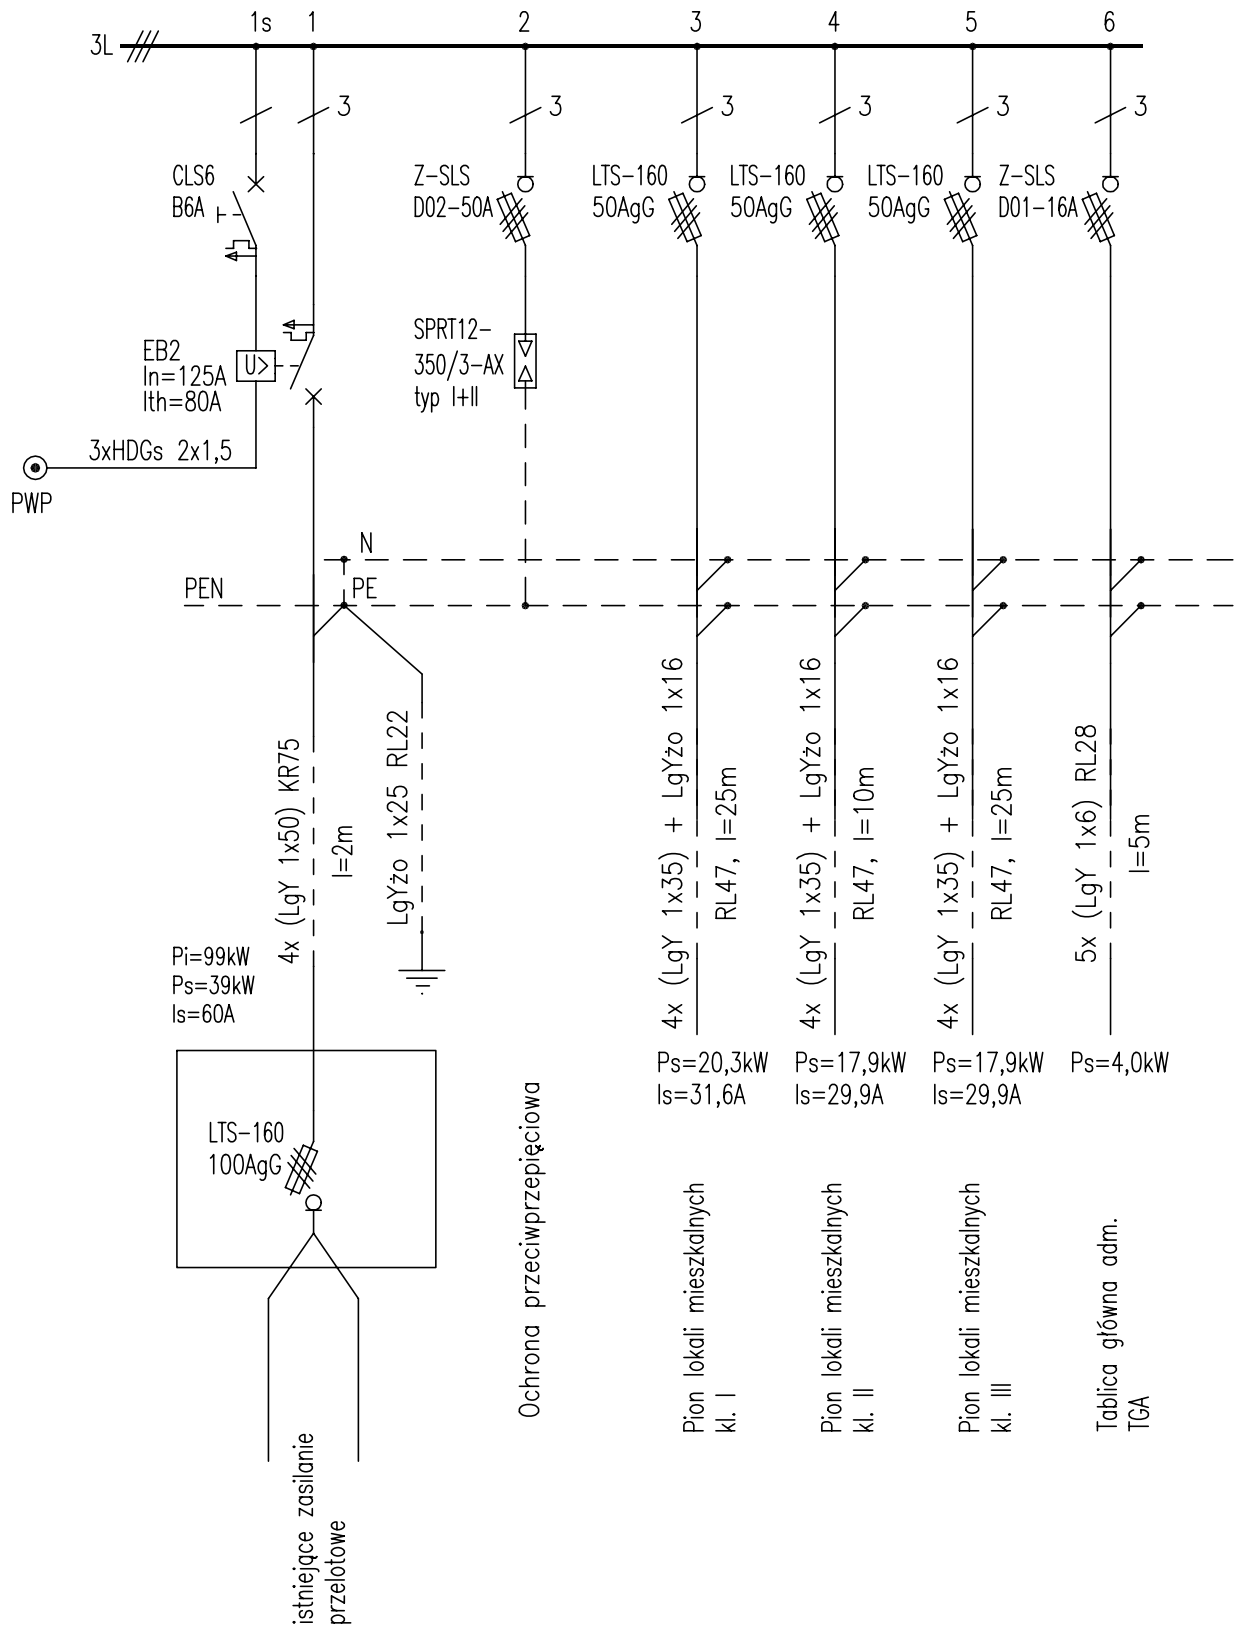

3L,N,PE 230/400V; 50Hz

Biuro Projektów Elektrycznych BPE - Marek Olszewski		NIP: 5212128003 REGON: 380892596 tel. +48505477119 e-mail: marek_olszewski@o2.pl	Nr rys. rew00 2
Inwestor: Spółdzielnia Mieszkaniowa Mokotów 02-737 Warszawa, ul. Niedźwiedzia 14A		str. 1/1 Faza: PT	
Obiekt: Budynek mieszkalny Warszawa, ul. Dąbrowskiego 82B		Skala: - projektował:	Data: 03.2023 Podpis:
Tytuł: Tablica główna TG. Schemat główny.		mgr inż. Marek Olszewski upr. MAZ/0388/POOE/07	